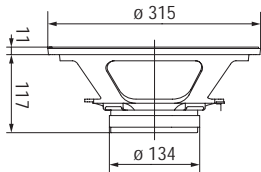

▶ WOOFER

PW 328

▶ 300 Watt max
 Ø 320 mm / 12"

8 Ω

■ WOOFER

■ Membrana
 in cellulosa,
 sospensione in
 tela con nomex

■ Paper cone,
 doped nomex
 fabric surround

Potenza nominale	150 W	Re	5,52 Ω	D	260 mm
Impedenza nominale	8 Ω	Fs	48 Hz	Vas	91 dm ³
Sensibilità (1W/1m)	98 dB	Qms	3,08	BxI	15,01 Wb/m
Ø bobina mobile	50 mm	Qes	0,36	Xmax	3 mm
Altezza traferro	8 mm	Qts	0,32	η°	2,63 %
Fori di fissaggio	8 Ø 7 / Ø 295	Mms	48,5 g	Le	0,82 mH
Foro pannello	282 mm	Cms	0,23 mm/N	Peso	3,7 Kg